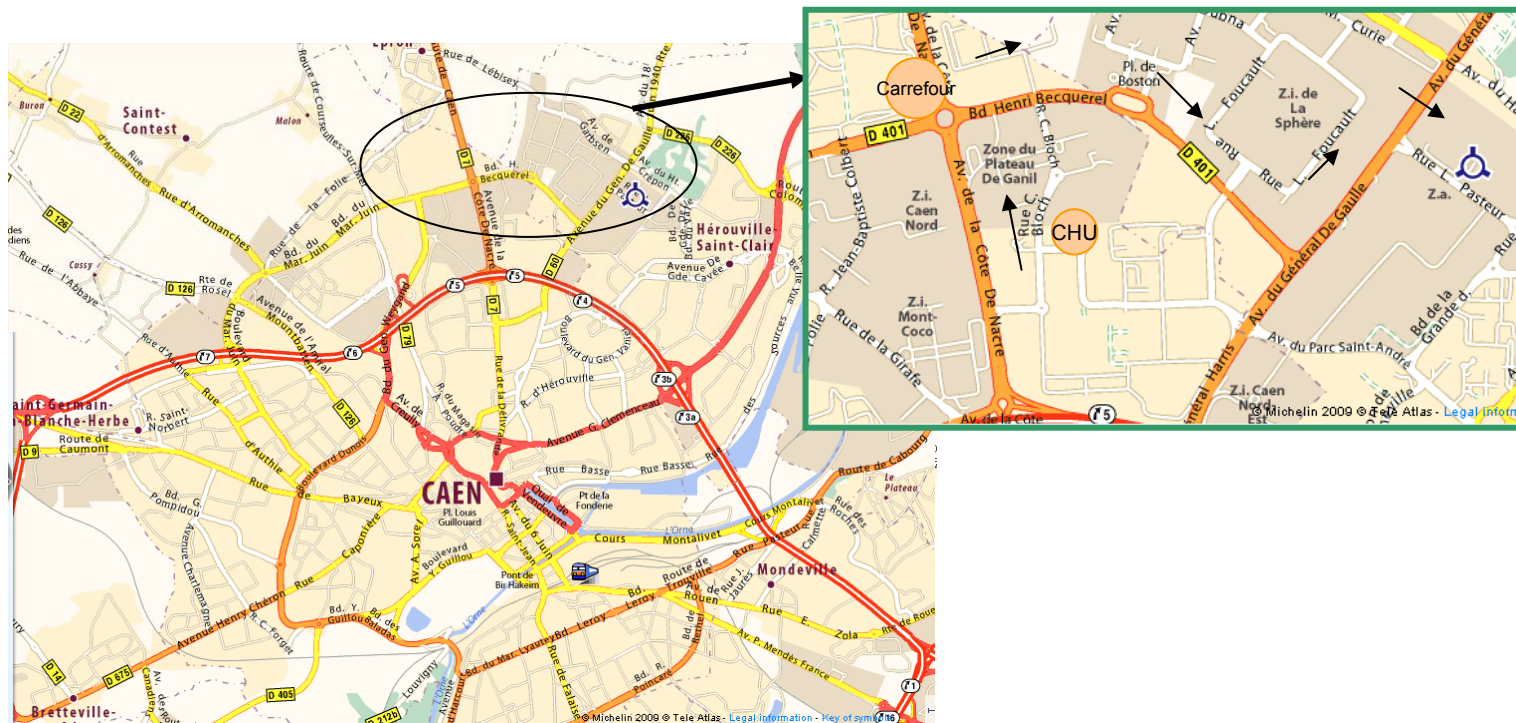

2, rue Louis Pasteur - 14200 Hérouville-Saint-Clair
Tel. : (33)2.31.06.92.00 – Fax : (33)2.31.44.45.55

 **En train :** Gare Saint-Lazare – Grandes lignes - Direction Caen (environ 2h)
Puis un taxi de la gare de Caen à l'usine d'Hérouville Saint-Clair (environ 20 min)

En voiture (234 KM) : Rejoindre l'A14, en direction de Rouen pendant 20 km puis prendre l'A13 en direction de Caen (199km).
A Caen, continuer sur le Boulevard Périphérique Nord en direction de Bayeux/Cherbourg.
Prendre la sortie 5 « Côte de Nacre ».
Prendre tout de suite à droite direction Centre Hospitalier (CHU)/Epron/Douvres-La-Délivrande)
Suivre les instructions de l'encadré