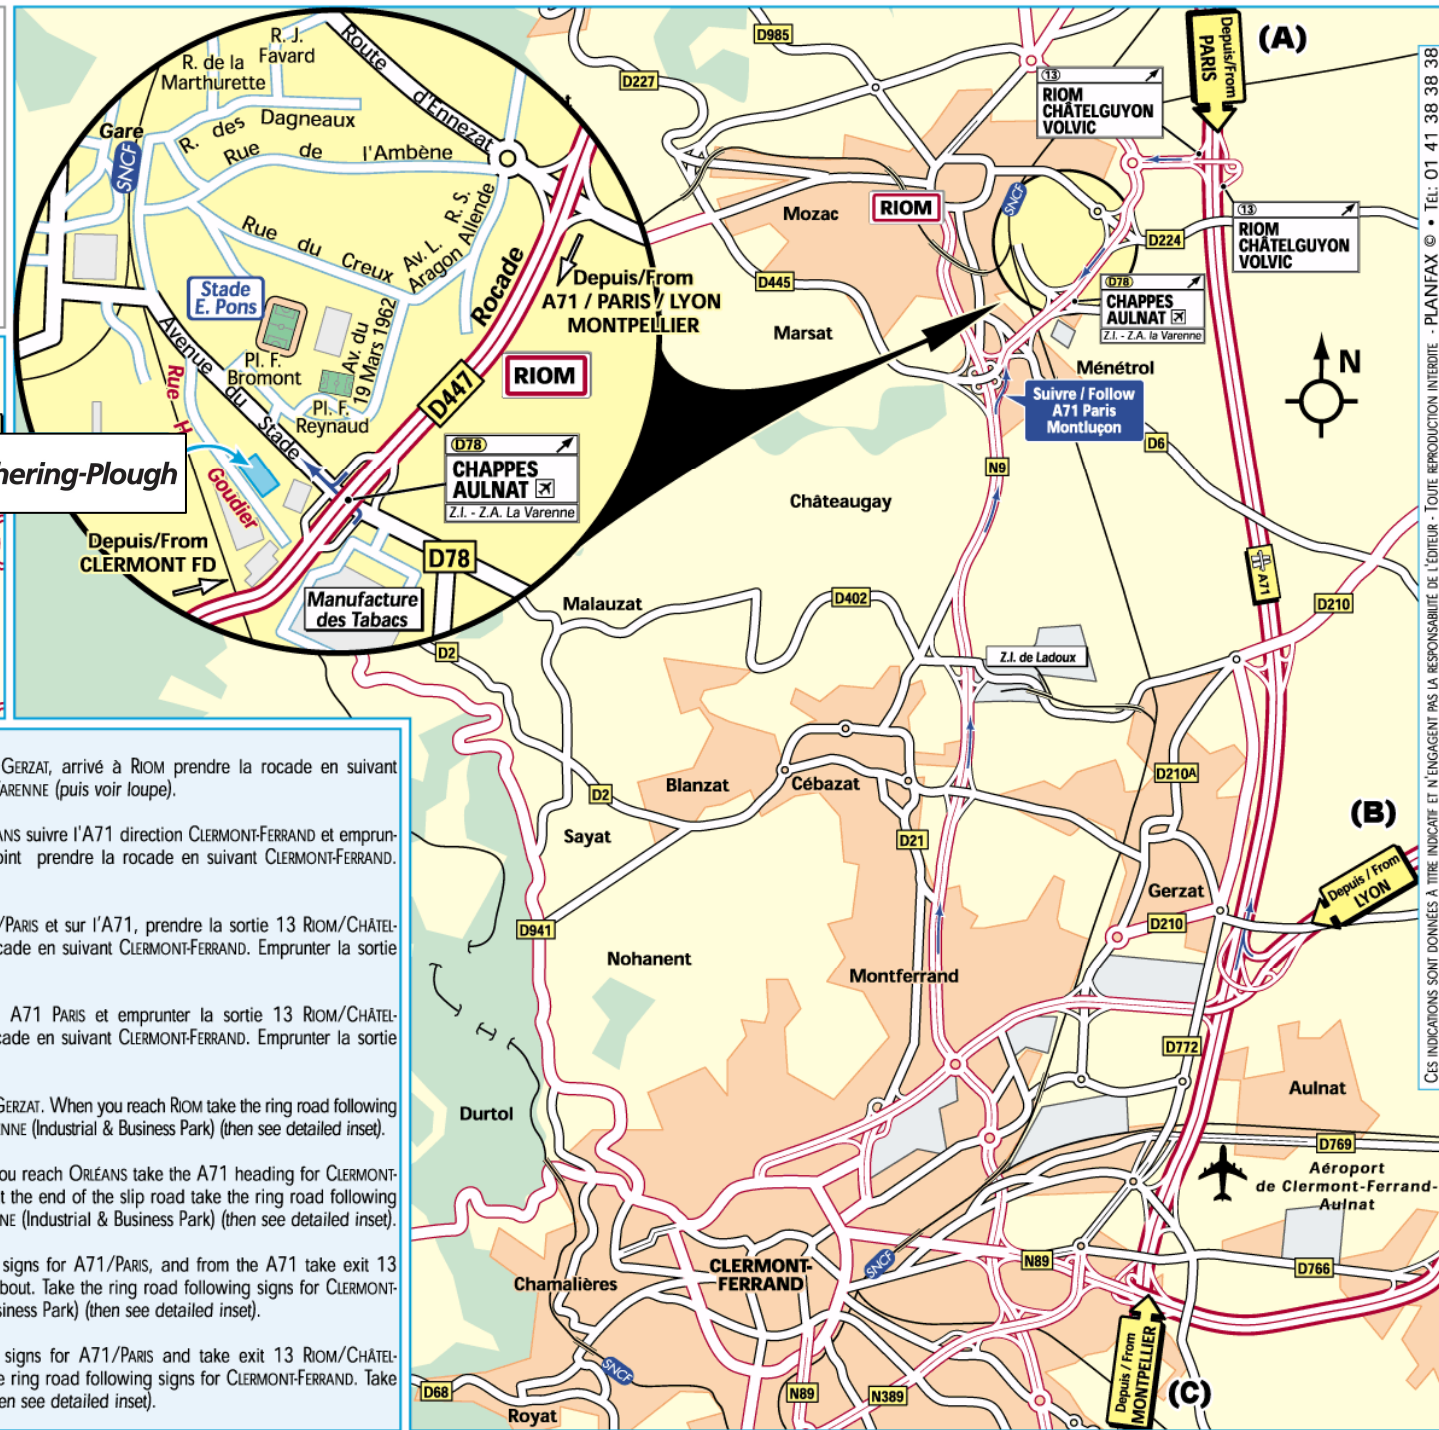

Centre de Développement Préclinique  
20 - 22, Rue Henri Goudier - B.P. 140  
63203 RIOM CEDEX  
Téléphone (33) 04 73 33 49 70  
Télécopie (33) 04 73 33 39 10

- Depuis CLERMONT-FERRAND :**  
Rejoindre la N9 en direction de RIOM/CHÂTEL-GUYON. Passer CÉBAZAT puis GERZAT, arrivé à RIOM prendre la rocade en suivant A71/PARIS/MONTLUÇON. Emprunter la sortie CHAPPES/AULNAT ☒/Z.I. - Z.A. LA VARENNE (puis voir loupe).
- Depuis PARIS : (A)**  
Rejoindre l'A6 direction LYON puis l'A10 direction ORLÉANS. En arrivant à ORLÉANS suivre l'A71 direction CLERMONT-FERRAND et emprunter la sortie 13 RIOM/CHÂTEL-GUYON/VOLVIC. Au bout de la sortie au rond-point prendre la rocade en suivant CLERMONT-FERRAND. Emprunter la sortie CHAPPES/AULNAT ☒/Z.I. - Z.A. LA VARENNE (puis voir loupe).
- Depuis LYON : (B)**  
Rejoindre l'A72 puis l'A720 en direction de CLERMONT-FERRAND. Suivre l'A71/PARIS et sur l'A71, prendre la sortie 13 RIOM/CHÂTEL-GUYON/VOLVIC. Passer le péage, vous arrivez à un rond-point. Prendre la rocade en suivant CLERMONT-FERRAND. Emprunter la sortie CHAPPES/AULNAT ☒/Z.I. - Z.A. LA VARENNE (puis voir loupe).
- Depuis MONTPELLIER : (C)**  
Rejoindre l'A75 direction CLERMONT-FERRAND. Sur l'A75 suivre la direction A71 PARIS et emprunter la sortie 13 RIOM/CHÂTEL-GUYON/VOLVIC. Passer le péage, vous arrivez à un rond-point. Prendre la rocade en suivant CLERMONT-FERRAND. Emprunter la sortie CHAPPES/AULNAT ☒/Z.I. - Z.A. LA VARENNE (puis voir loupe).
- From CLERMONT-FERRAND:**  
Get on the N9 heading towards RIOM/CHÂTEL-GUYON. Go past CÉBAZAT and then GERZAT. When you reach RIOM take the ring road following signs for A71/PARIS/MONTLUÇON. Take the exit for CHAPPES/AULNAT ☒/Z.I-ZA LA VARENNE (Industrial & Business Park) (then see detailed inset).
- From PARIS : (A)**  
Get on the A6 heading towards LYON then the A10 towards ORLÉANS. When you reach ORLÉANS take the A71 heading for CLERMONT-FERRAND and take exit 13 RIOM/CHÂTEL-GUYON/VOLVIC. From the roundabout at the end of the slip road take the ring road following signs for CLERMONT-FERRAND. Take the exit for CHAPPES/AULNAT ☒/Z.I-ZA LA VARENNE (Industrial & Business Park) (then see detailed inset).
- From LYON : (B)**  
Get on the A72 and then take the A720 towards CLERMONT-FERRAND. Follow signs for A71/PARIS, and from the A71 take exit 13 RIOM/CHÂTEL-GUYON/VOLVIC. Once through the toll, you will come to a roundabout. Take the ring road following signs for CLERMONT-FERRAND. Take the exit for CHAPPES/AULNAT ☒/Z.I-ZA LA VARENNE (Industrial & Business Park) (then see detailed inset).
- From MONTPELLIER : (C)**  
Get on the A75 heading towards CLERMONT-FERRAND. From the A75 follow signs for A71/PARIS and take exit 13 RIOM/CHÂTEL-GUYON/VOLVIC. Once through the toll, you will come to a roundabout. Take the ring road following signs for CLERMONT-FERRAND. Take the exit for CHAPPES/AULNAT ☒/Z.I-ZA LA VARENNE (Industrial & Business Park) (then see detailed inset).